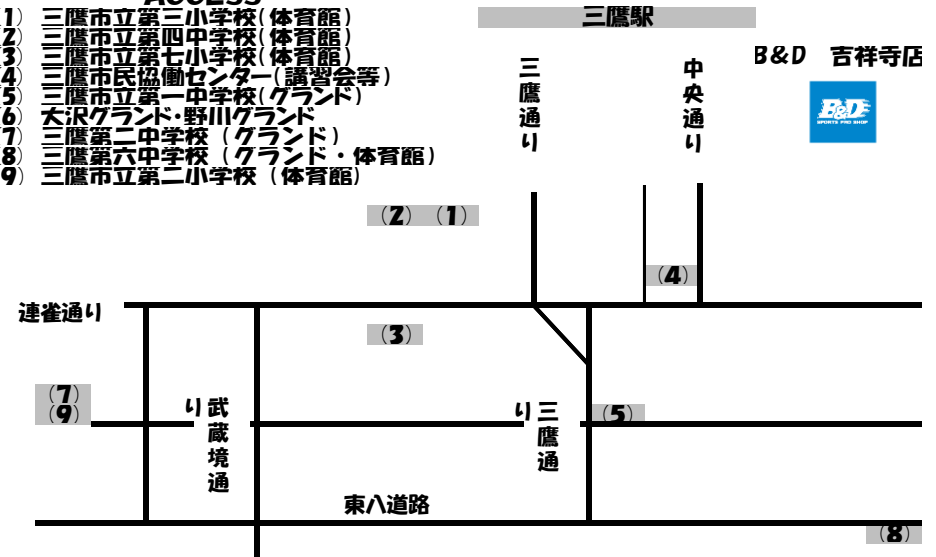

ジュニアユース・ユース

L・S・S MITAKA

2019年3月

日	曜日	カテゴリー	時間	会場
1	金	ユース		OFF
2	土	ジュニアユース	18:30~21:00	三鷹第六中学校 校庭
3	日	ジュニアユース		OFF
4	月	ユース		OFF
5	火	ユース		OFF
6	水	ジュニアユース	18:30~21:00	大沢総合グラウンド
7	木	ユース		OFF
8	金	ジュニアユース	18:30~21:00	三鷹第六中学校 校庭
9	土	ユース	18:30~21:00	三鷹第六中学校 校庭
10	日	ジュニアユース	18:30~21:00	OFF
11	月	ユース		OFF
12	火	ユース	18:30~21:00	三鷹第六中学校 校庭
13	水	ジュニアユース	18:30~21:00	大沢総合グラウンド
14	木	ユース		OFF
15	金	ジュニアユース	18:30~21:00	三鷹第六中学校 校庭
16	土	ユース		OFF
17	日	ジュニアユース		未定
18	月	ユース	18:30~21:00	大沢総合付近
19	火	ユース	18:30~21:00	大沢総合多目的
20	水	ジュニアユース		OFF
21	木	ユース3年引退試合	17:00~21:00	大沢総合グラウンド
22	金	ジュニアユース		OFF
23	土	ユース 練習試合		未定
24	日	ジュニアユース	18:30~21:00	三鷹第一中学校 校庭
25	月	ユース		OFF
26	火	ユース/ジュニアユース		OFF
27	水	ユース		OFF
28	木	ユース		OFF
29	金	ユース		OFF
30	土	ユース		OFF
31	日	ジュニアユース	18:30~21:00	三鷹第一中学校 校庭

- ~ACCESS~
- 三鷹市立第三小学校 (体育館)
 - 三鷹市立第四中学校 (体育館)
 - 三鷹市立第七小学校 (体育館)
 - 三鷹市民協働センター (講習会等)
 - 三鷹市立第一中学校 (グラウンド)
 - 大沢グラウンド・野川グラウンド
 - 三鷹第二中学校 (グラウンド)
 - 三鷹第六中学校 (グラウンド・体育館)
 - 三鷹市立第二小学校 (体育館)

(6) LOLLAPALOOZA S・S (ロラパルーザ サッカー スクール)
 住所 〒181-0013 三鷹市下連雀4-17-23 レ・60
 問い合わせ info@lss-mitaka.com
 L・S・S HP http://www.lss-mitaka.com

HP QRコード

LINE QRコード