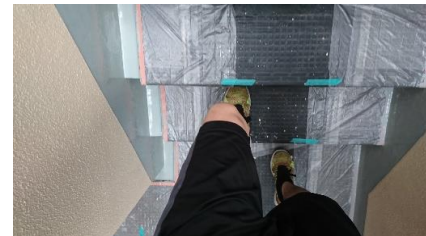

2018年6月

日	曜日	カテゴリー	時間	会場
1	金	ユース ジュニアユース	18:30~21:00	北野小中学校
2	土			
3	日	ユース ジュニアユース	18:30~21:00	二階第七小中学校
4	月			
5	火	ユース	木正※6月2日以降に決定	
6	水	ユース 練習試合 対 下リノレック ジュニアユース	19:00キックオフ ※18時30分集合	大沢総合グラウンド
7	木			
8	金	ユース ユースリーグ 対 片真高校 ジュニアユース	19:10キックオフ ※18時15分集合	大沢総合グラウンド
9	土			
10	日	ユース ジュニアユース	18:30~21:00	二階第七小中学校
11	月			
12	火	ユース	18:30~21:00	二階第六中学校 校庭
13	水	ユース練習 ※UI8クラブ選抜練習試合 ジュニアユース	19:00~21:00	大沢総合グラウンド
14	木			
15	金	ユース 練習試合 対 木正 ジュニアユース	19:00キックオフ ※18時30分集合	大沢総合グラウンド
16	土			
17	日	ユース ジュニアユース	ユースリーグ 休種日※週休中木正	二階第一中学校 校庭
18	月			
19	火	ユース	18:30~21:00	二階第六中学校 校庭
20	水	ユース練習 ※UI8クラブ選抜練習試合 ジュニアユース	19:00~21:00	大沢総合グラウンド
21	木			
22	金	ユース ジュニアユース	18:30~21:00	二階第六中学校 校庭
23	土			
24	日	ユース ジュニアユース	18:30~21:00	二階第六中学校 校庭
25	月			
26	火	ユース	18:30~21:00	二階第六中学校 校庭
27	水	ユース 練習試合 対 木正 ジュニアユース	19:00キックオフ ※18時30分集合	大沢総合グラウンド
28	木			
29	金	ユース/ジュニアユース	18:30~21:00	二階第六中学校 校庭
30	土			

フィジカル通信vol.97

～日々の生活から～

日々走っていると、走るタイムの更新は、なかなか更新するものではないです。

成果がすぐには目に見えないことが継続をむずかしくさせますね。

ただ、日々続けることが大事です。

地味だ。

今回は走ることを日ごろ意識しているとヒントや活かせるところを見つけたので紹介します。

階段

どこにもある階段ですが、エレベーターやエスカレーターもあり、生活を楽にしてくれます。元気を時々なにも気にならないけど、動きにくさを感じる時々なかなか良いトレーニングにもなるんです。

階段も一段ずつのほりおりするだけでなく、一段ずつとぼしてみたり、すると、のほりずらい方が発見できたり。

僕は、左脚のほうかのほりずらいので意識的に左脚だけ一段とぼしてみたり。のほりずらいほうは、膝かのほりきるときにガクガクゆれてしまいます。

意識してみてもみないこと、こんな小さなことを見つけるのはむずかしいですね。

上手くなることは、練習のなかにもいっぱいあるでしょうけど、日々の生活の中にもいっぱい転がっているんでしょうね。