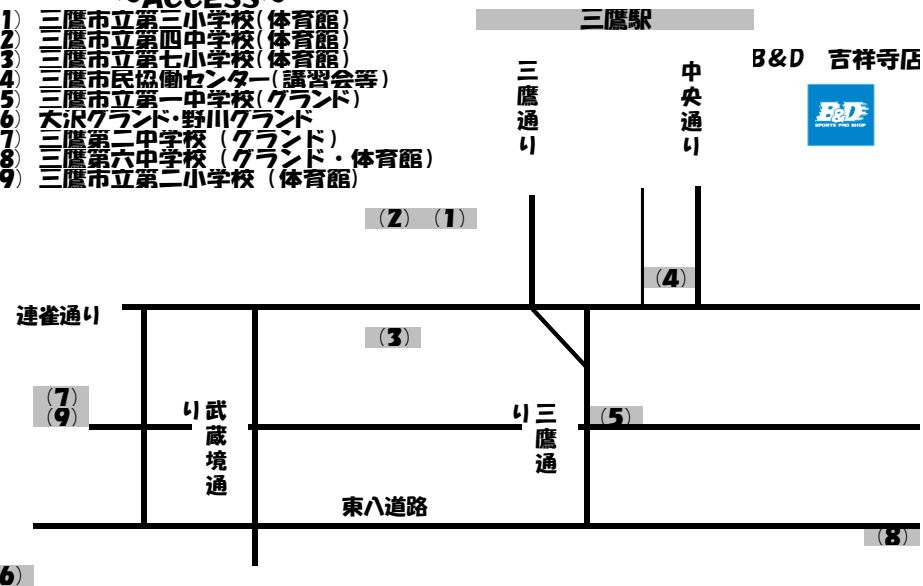

ジュニアユース

L・S・S MITAKA

2019 9月 ユース(U15)

日	曜日	カテゴリー	時間	会場
1	日			
2	日			
3	火	練習 (U14)	19:00~21:00	三鷹第六中学校 校庭
4	水	練習	18:30~21:00	大沢総合グラウンド
5	木			
6	金	練習	18:30~21:00	三鷹第六中学校 校庭
7	土	練習試合 対 未定	18:45キックオフ ※18時集合	三鷹第一中学校 校庭
8	日			
9	日			
10	火	練習 (U14)	19:00~21:00	三鷹第六中学校 校庭
11	水	練習	18:30~21:00	大沢総合グラウンド
12	木			
13	金	練習	18:30~21:00	三鷹第六中学校 校庭
14	土			
15	日			
16	日			
17	火	練習 (U14)	19:00~21:00	三鷹第六中学校 体育館
18	水	練習	18:30~21:00	大沢総合グラウンド
19	木			
20	金	練習	18:30~21:00	三鷹第六中学校 校庭
21	土			
22	日			
23	日			
24	火	練習 (U14)	19:00~21:00	三鷹第六中学校 体育館
25	水	練習	18:30~21:00	大沢総合グラウンド
26	木			
27	金	練習	18:30~21:00	三鷹第六中学校 校庭
28	土			
29	日			
30	日			

~ACCESS~

- (1) 三鷹市立第二小学校 (体育館)
- (2) 三鷹市立第四中学校 (体育館)
- (3) 三鷹市立第七小学校 (体育館)
- (4) 三鷹市民協働センター (講習会等)
- (5) 三鷹市立第一中学校 (グラウンド)
- (6) 大沢グラウンド・野川グラウンド
- (7) 三鷹第二中学校 (グラウンド)
- (8) 三鷹第六中学校 (グラウンド・体育館)
- (9) 三鷹市立第二小学校 (体育館)

(6)

LOLLAPALOUZA S・S (ロラパルーザ サッカー スクール)
住所 〒181-0013 三鷹市下連雀4-17-23 L-60

問い合わせ info@lss-mitaka.com

L・S・S HP <http://www.lss-mitaka.com>

HP QRコード

LINE QRコード