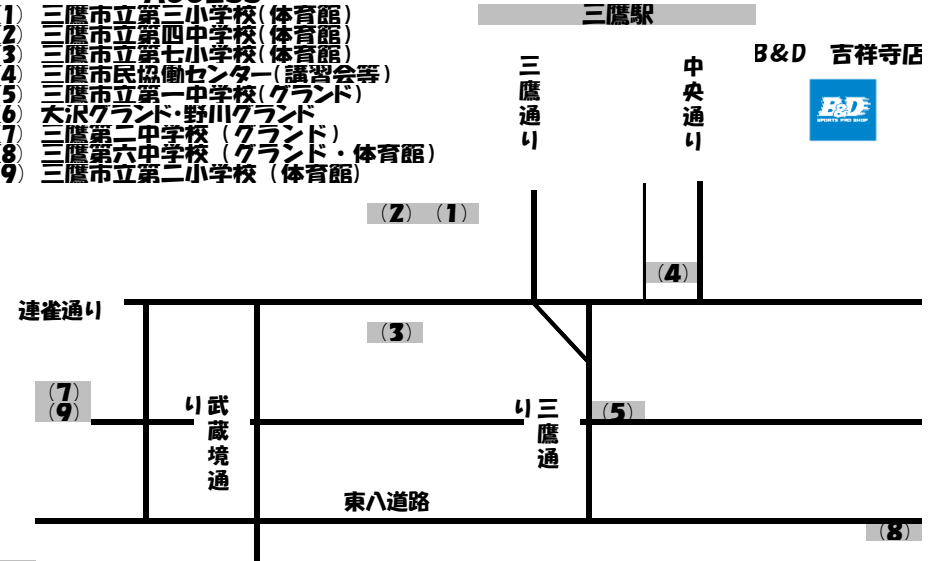

ユース

L・S・S
MITAKA

2020 1月 ユース(U18)

日	曜日	内容	時間	会場
1	日	練習	18:30~21:00	二鷹第一中学校
2	日	練習	18:30~21:00	大沢多目的広場
3	日			
4	火	練習	19:00~21:00	北野小学校 体育館
5	水	まうくらぶ杯 対 アローレハ王子	19:00キックオフ ※18時7分アツク開始	大沢総合グラウンド
6	木	練習	18:30~21:00	二鷹第六中学校 校庭
7	金			
8	日	OFF	未定	
9	日			
10	日			
11	火	練習試合 対 未定	U17選手権お手伝い 時間未定 19:00キックオフ ※18時30分アツク開始	大沢総合グラウンド
12	水			
13	木			
14	金			
15	日			
16	日	練習	18:30~21:00	二鷹第一中学校 校庭
17	日			
18	火	練習	19:00~21:00	北野小学校 体育館
19	水	練習試合予定orまうくらぶ杯 対 未定	19:00キックオフ ※18時30分アツク開始	大沢総合グラウンド
20	木	練習	18:30~21:00	二鷹第六中学校 校庭
21	金			
22	日			
23	日			
24	日			
25	火	練習	19:00~21:00	二鷹第六中学校 体育館
26	水	練習試合予定orまうくらぶ杯 対 未定	19:00キックオフ ※18時30分アツク開始	大沢総合グラウンド
27	木	練習	18:30~21:00	大沢総合グラウンド
28	金			
29	日	練習	未定	

(6)

LOLLAPALOUZA S・S (ロラパルーザ サッカー スクール)
住所 〒181-0013 三鷹市下連雀4-17-23 L-60

問い合わせ info@lss-mitaka.com

L・S・S HP <http://www.lss-mitaka.com>

HP QRコード

LINE QRコード