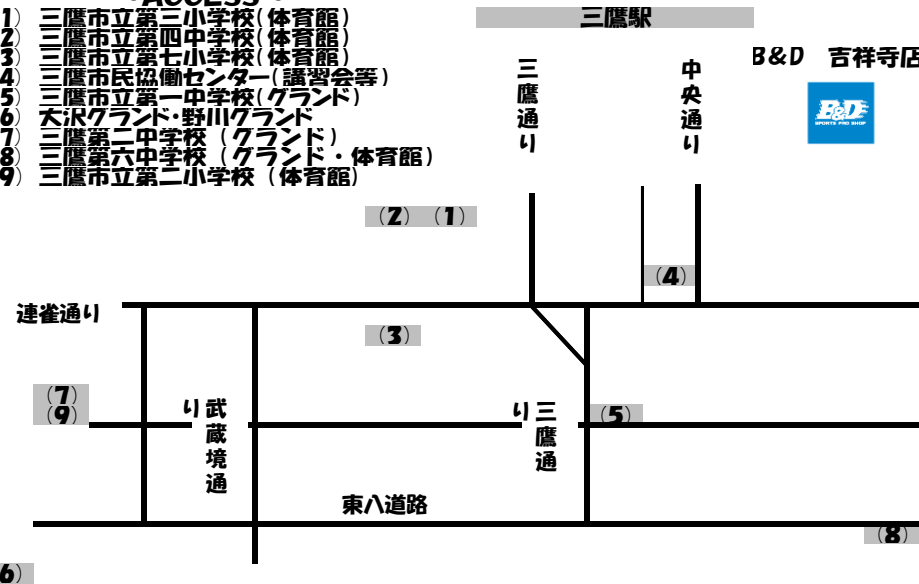

ジュニアユース・ユース

L・S・S MITAKA

2019 9月 ユース(U18)

日	曜日	カテゴリー	時間	会場
1	日		OFF	
2	火	練習	19:00~21:00	三鷹第六中学校 校庭
3	水	練習	18:30~21:00	大沢総合グラウンド
4	木			
5	金	練習	18:30~21:00	三鷹第六中学校 校庭
6	日	ユースリーグ 対 富士森高校	9:00キックオフ ※7時30分集合	富士森高校
7	月			
8	火	練習	19:00~21:00	三鷹第六中学校 校庭
9	水	ユースリーグ 対 明星学園高校	19:05キックオフ ※18時集合	大沢総合グラウンド
10	木	練習	18:30~21:00	三鷹第六中学校 校庭
11	金		未定 公式戦の可能性あり	
12	土		未定 公式戦の可能性あり	
13	日		未定 公式戦の可能性あり	
14	月		未定 公式戦の可能性あり	
15	火	練習	19:00~21:00	三鷹第六中学校 体育館
16	水	練習	18:30~21:00	大沢総合グラウンド
17	木			
18	金	練習	18:30~21:00	三鷹第六中学校 校庭
19	土		未定 公式戦の可能性あり	
20	日		未定 公式戦の可能性あり	
21	月		未定 公式戦の可能性あり	
22	火	練習	19:00~21:00	三鷹第六中学校 体育館
23	水	練習	18:30~21:00	大沢総合グラウンド
24	木			
25	金	練習	18:30~21:00	三鷹第六中学校 校庭
26	土		未定 公式戦の可能性あり	
27	日		未定 公式戦の可能性あり	
28	月			
29	火			
30	水			

※水曜日の大沢総合グラウンドは基本、試合になります。

~ACCESS~

- (1) 三鷹市立第二小学校(体育館)
- (2) 三鷹市立第四中学校(体育館)
- (3) 三鷹市立第七小学校(体育館)
- (4) 三鷹市民協働センター(講習会等)
- (5) 三鷹市立第一中学校(グラウンド)
- (6) 大沢グラウンド・野川グラウンド
- (7) 三鷹第二中学校(グラウンド)
- (8) 三鷹第六中学校(グラウンド・体育館)
- (9) 三鷹市立第二小学校(体育館)